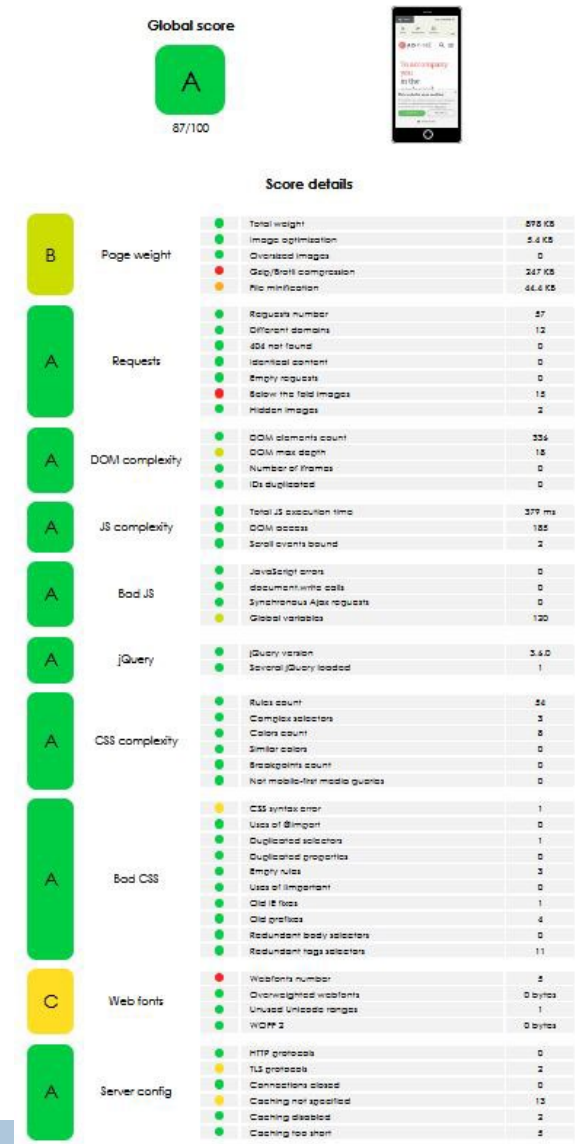

■ Speed Index

**1,5 s**

La valeur "Speed Index" indique la rapidité avec laquelle le contenu d'une page est disponible. [En savoir plus](#)

■ Largest Contentful Paint

**1,2 s**

La statistique "Largest Contentful Paint" indique le moment où le texte le plus long ou l'image la plus grande sont affichés. [En savoir plus](#)

Measuring results –

## Yellow Lab Tools

### Yellow Lab Tools

<https://yellowlab.tools/>

Tests page speed by analysing :

Page weight, Request, DOM complexity, JS complexity, Bad JS, jQuery, CSS complexity, Bad CSS, Web fonts (*careful : one font used with different formatting adds up !*), Server config